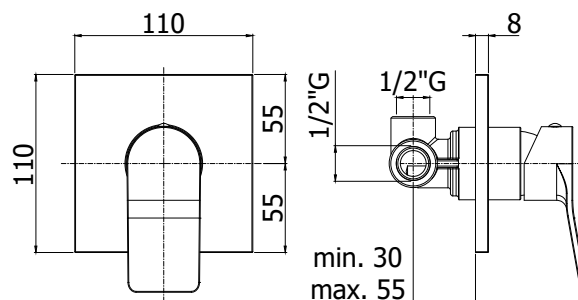

## DESCRIZIONE

Miscelatore incasso doccia (1 uscita) completo di:

- piastra 110x110mm
- attacchi 1/2"G